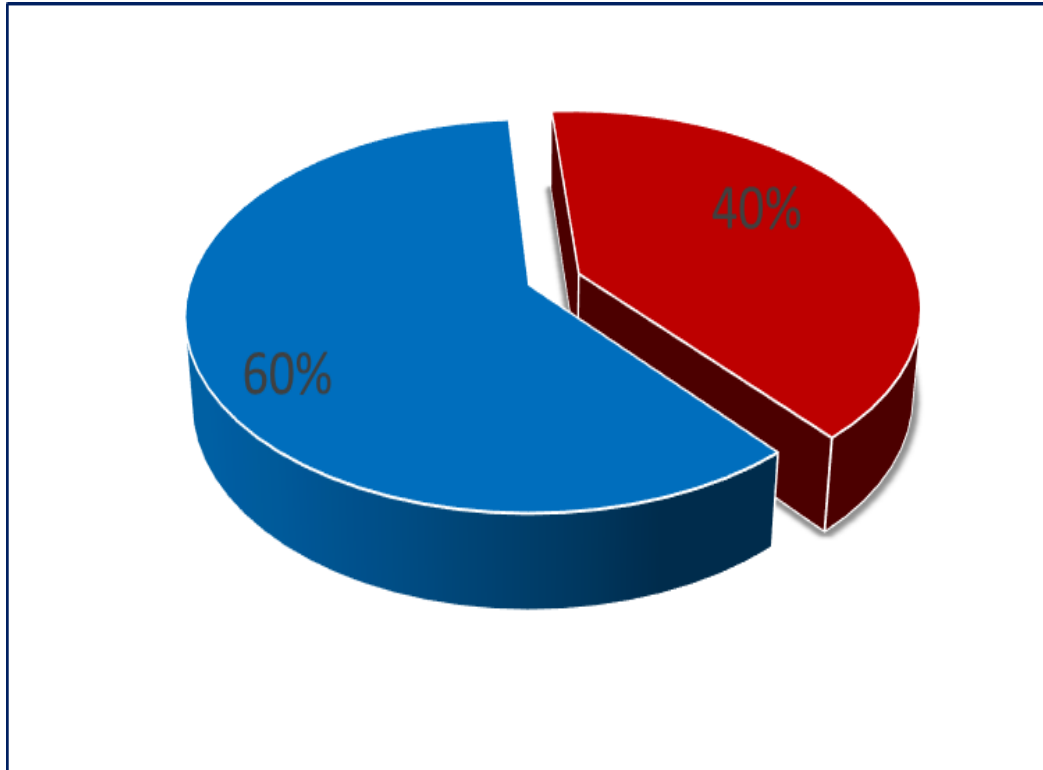

3 juli 2020

Scholen bouwen in een gezond klimaat

BEROEPSVERENIGING EN KENNISPLATFORM VOOR ONDERWIJSHUISVESTING GEMEENTEN

WELKE DREMPELS LIGGEN VOOR ONS

Vernieuwing OWH verdraagt

- Autonome Vervanging

21 mld.